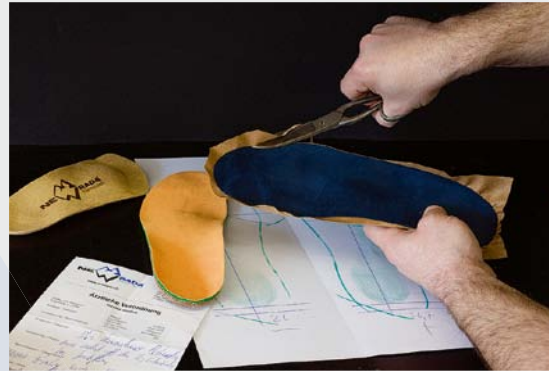

SCARPATESTCENTER

Bei uns in Samedan kannst Du Testschuhe der Marke Scarpa

während eines ganzen Tages kostenlos und ohne Kaufverpflichtung ausprobieren! Auch Mietartikel findest du bei uns. Ein Besuch im Fachgeschäft oder auf unserer Homepage lohnt sich: www.newrada.ch oder www.scarpatestcenter.ch

ProTeam

Das New Rada-ProTeam, zusammengesetzt aus kompetenten Outdoor-Professionals, testet laufend neue Produkte und gibt seine Erfahrungen an uns weiter.

OutdoorTeam

Als Mitglied des OutdoorTeams (gratis und ohne weitere Verpflichtungen) erfährst Du Neues zuerst und profitierst von diversen Spezialangeboten und -aktionen. Um Mitglied zu werden, füllst Du den untenstehenden Talon aus und schickst oder bringst ihn vorbei.